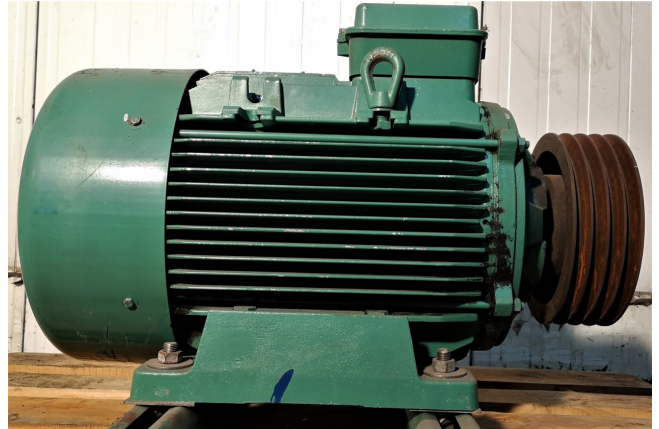

Leroy Somer LS 200

Specifications

Marke	Leroy Somer
Art	LS 200
kW	22
RPM	975
Size & Weight	740x380x500 mm (LxWxH)
50 Hz / 60 Hz	50
Stock	1

Description

Used Leroy Somer LS 200

Gebrauchter Leroy Somer Ls200 Elektromotor mit 22 kW und 975 U/min bei 50 Hz. Größen: 740x380x500 mm (LxBxH). Gewicht: 200 kg.